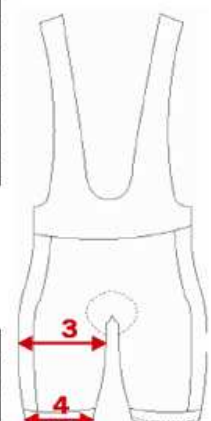

TABLEAU DES TAILLES

PROTEAM

FEMME							
Cuissard sans bretelles							
3	XS	S	M	L	XL	XXL	XXXL
4	21	22	23	24	25	26	
	18	19	20	21	22	23	
Maillots							
1	43	45	47	49	51	53	55
2	55	55,5	58	60,5	63,5	63,5	66,5

HOMME							
Maillots							
1	S	M	L	XL	XXL	XXXL	XXXXL
2	49	51	53	55	57	59	61
	62,5	65	67,5	70	70	73	73,5
Gilet sans manches							
1	51	53	55	57	59	61	63
2	65	67,5	70	72,5	75	77,5	77,5
Cuissard à bretelles							
3	23,5	24,5	25,5	26,5	27,5	28,5	
4	18	19	20	21	22	23	

SIZING CHART

CM

WOMEN							
Short (without bib)							
3	XS	S	M	L	XL	XXL	XXXL
4	21	22	23	24	25	26	
	18	19	20	21	22	23	
Jerseys							
1	43	45	47	49	51	53	55
2	55	55,5	58	60,5	63,5	63,5	66,5

MEN							
Jerseys							
1	S	M	L	XL	XXL	XXXL	XXXXL
2	49	51	53	55	57	59	61
	62,5	65	67,5	70	70	73	73,5
Jackets							
1	51	53	55	57	59	61	63
2	65	67,5	70	72,5	75	77,5	77,5
Bib shorts							
3	23,5	24,5	25,5	26,5	27,5	28,5	
4	18	19	20	21	22	23	

INCHES

WOMEN							
Short (without bib)							
3	XS	S	M	L	XL	XXL	XXXL
4	8,27	8,66	9,06	9,45	9,84	10,24	
	7,09	7,48	7,87	8,27	8,66	9,06	
Jerseys							
1	16,99	17,72	18,50	19,29	20,08	20,87	21,65
2	21,65	21,85	22,83	23,82	25,00	25,00	26,18

MEN							
Jerseys							
1	S	M	L	XL	XXL	XXXL	XXXXL
2	19,29	20,08	20,87	21,65	22,44	23,23	24,02
	24,61	25,59	26,57	27,56	27,56	28,74	28,94
Jackets							
1	20,08	20,87	21,65	22,44	23,23	24,02	24,80
2	25,59	26,57	27,56	28,54	29,53	30,51	30,51
Bib shorts							
3	9,25	9,65	10,04	10,43	10,83	11,22	
4	7,09	7,48	7,87	8,27	8,66	9,06