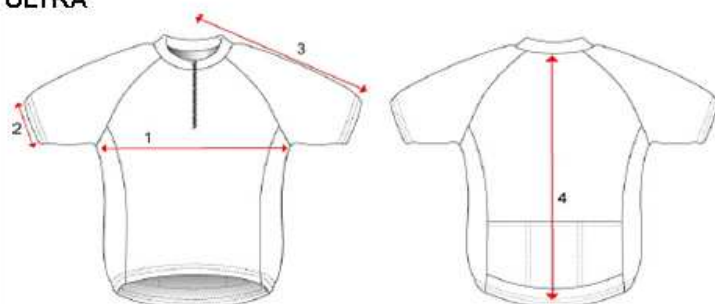

TABLEAU DES TAILLES

PROTEAM

FEMME							
Cuissard sans bretelles							
3	XS	S	M	L	XL	XXL	XXXL
4	21	22	23	24	25	26	
	18	19	20	21	22	23	
Maillots							
1	43	45	47	49	51	53	55
2	55	55,5	58	60,5	63,5	63,5	66,5

HOMME							
Maillots							
1	S	M	L	XL	XXL	XXXL	XXXXL
2	49	51	53	55	57	59	61
	62,5	65	67,5	70	70	73	73,5
Gilet sans manches							
1	51	53	55	57	59	61	63
2	65	67,5	70	72,5	75	77,5	77,5
Cuissard à bretelles							
3	23,5	24,5	25,5	26,5	27,5	28,5	
4	18	19	20	21	22	23	

SIZING CHART

CM

WOMEN							
Short (without bib)							
3	XS	S	M	L	XL	XXL	XXXL
4	21	22	23	24	25	26	
	18	19	20	21	22	23	
Jerseys							
1	43	45	47	49	51	53	55
2	55	55,5	58	60,5	63,5	63,5	66,5

MEN							
Jerseys							
1	S	M	L	XL	XXL	XXXL	XXXXL
2	49	51	53	55	57	59	61
	62,5	65	67,5	70	70	73	73,5
Jackets							
1	51	53	55	57	59	61	63
2	65	67,5	70	72,5	75	77,5	77,5
Bib shorts							
3	23,5	24,5	25,5	26,5	27,5	28,5	
4	18	19	20	21	22	23	

INCHES

WOMEN							
Short (without bib)							
3	XS	S	M	L	XL	XXL	XXXL
4	8,27	8,66	9,06	9,45	9,84	10,24	
	7,09	7,48	7,87	8,27	8,66	9,06	
Jerseys							
1	16,99	17,72	18,50	19,29	20,08	20,87	21,65
2	21,65	21,85	22,83	23,82	25,00	25,00	26,18

MEN							
Jerseys							
1	S	M	L	XL	XXL	XXXL	XXXXL
2	19,29	20,08	20,87	21,65	22,44	23,23	24,02
	24,61	25,59	26,57	27,56	27,56	28,74	28,94
Jackets							
1	20,08	20,87	21,65	22,44	23,23	24,02	24,80
2	25,59	26,57	27,56	28,54	29,53	30,51	30,51
Bib shorts							
3	9,25	9,65	10,04	10,43	10,83	11,22	
4	7,09	7,48	7,87	8,27	8,66	9,06	

ULTRA

	XS	S	M	L	XL	XXL	XXXL
1	44	46	48	50	52	54	56
2	11,6	12,4	13,2	14	14,8	15,6	16,4
3	37,5	39	40,5	42	43,5	45	46,5
4	64	66	68	70	72	74	76

inches

	XS	S	M	L	XL	XXL	XXXL
1	17,32	18,11	18,89	19,68	20,47	21,25	22,04
2	4,56	4,88	5,19	5,51	5,82	6,14	6,45
3	14,76	15,35	15,94	16,53	17,12	17,71	18,3
4	25,19	25,98	26,77	27,55	28,34	29,13	29,92

	XS	S	M	L	XL	XXL	XXXL
1	77,5	79,5	82	83,5	84,5	86,5	87,5
2	66	67	68	69	70,3	71,6	72,6
3	22	22	23	23,5	25	26,5	26,5
4	18	18	19	19,5	21	22,5	22,5

inches